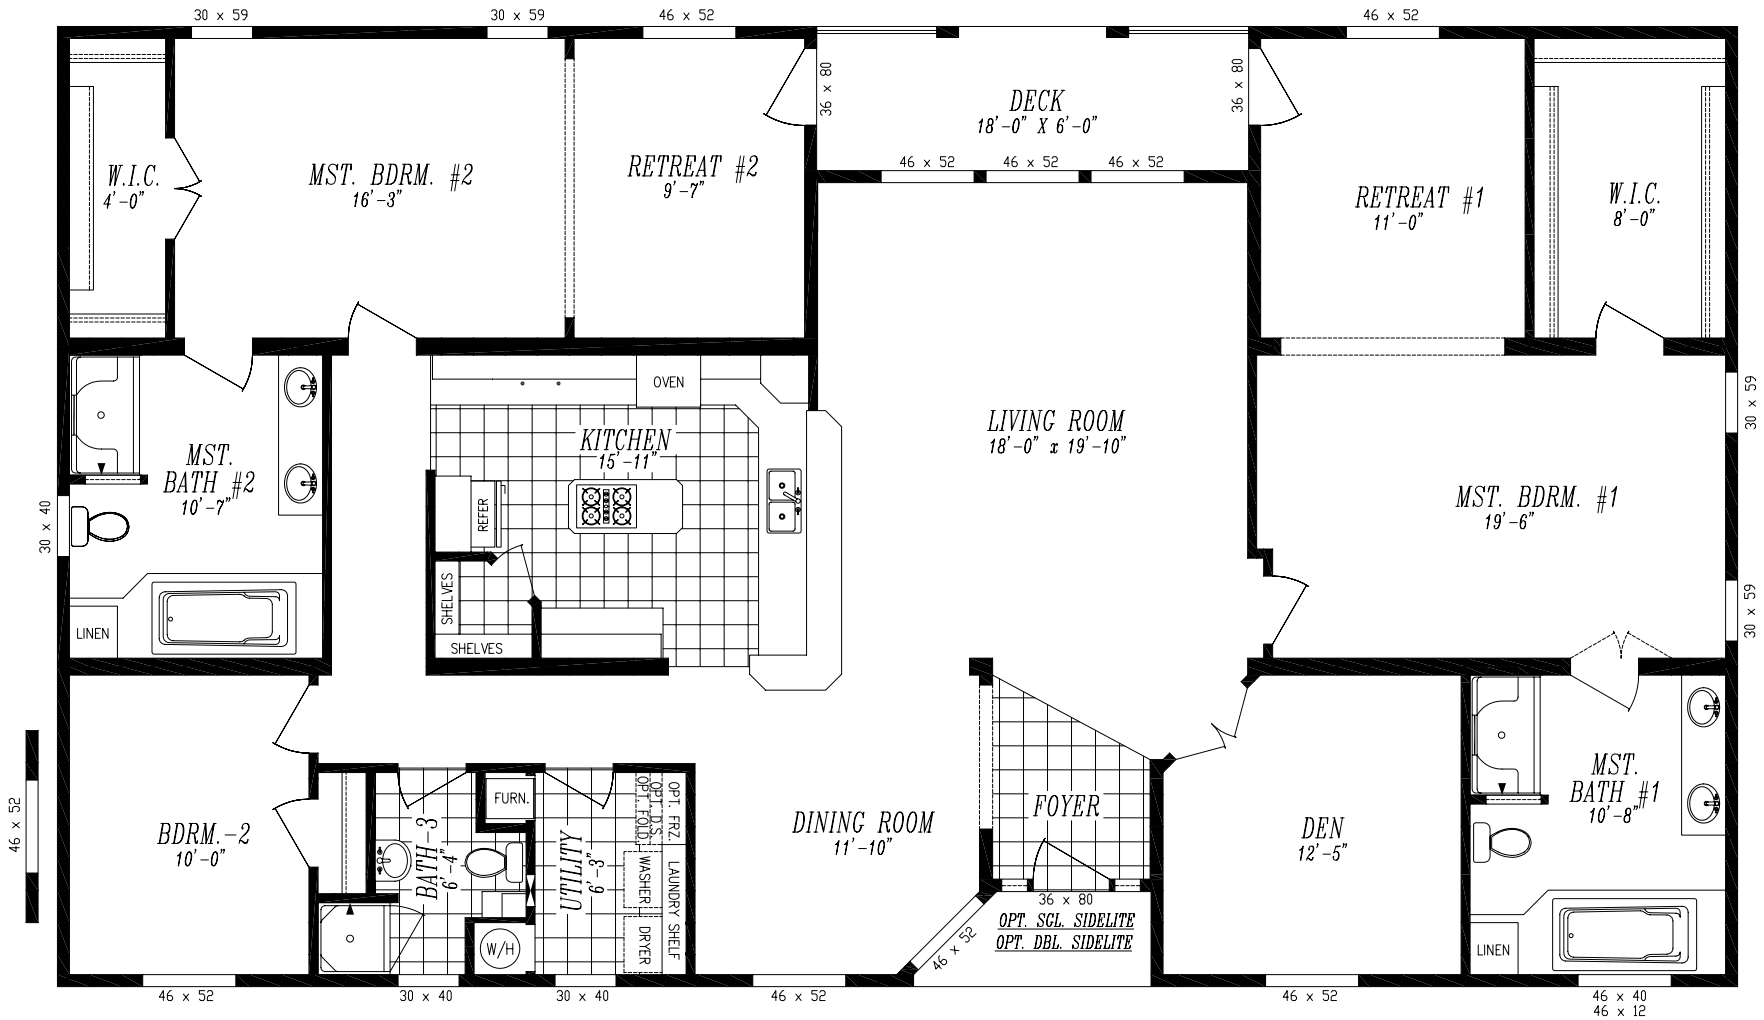

PACIFICA 7040-8247

DUAL MST. SUITES

40'-0" x 70'-0"

APPROX. 2,658 SQ.FT.

46 x 52

36 x 80
OPT. EXT. DOOR

46 x 52